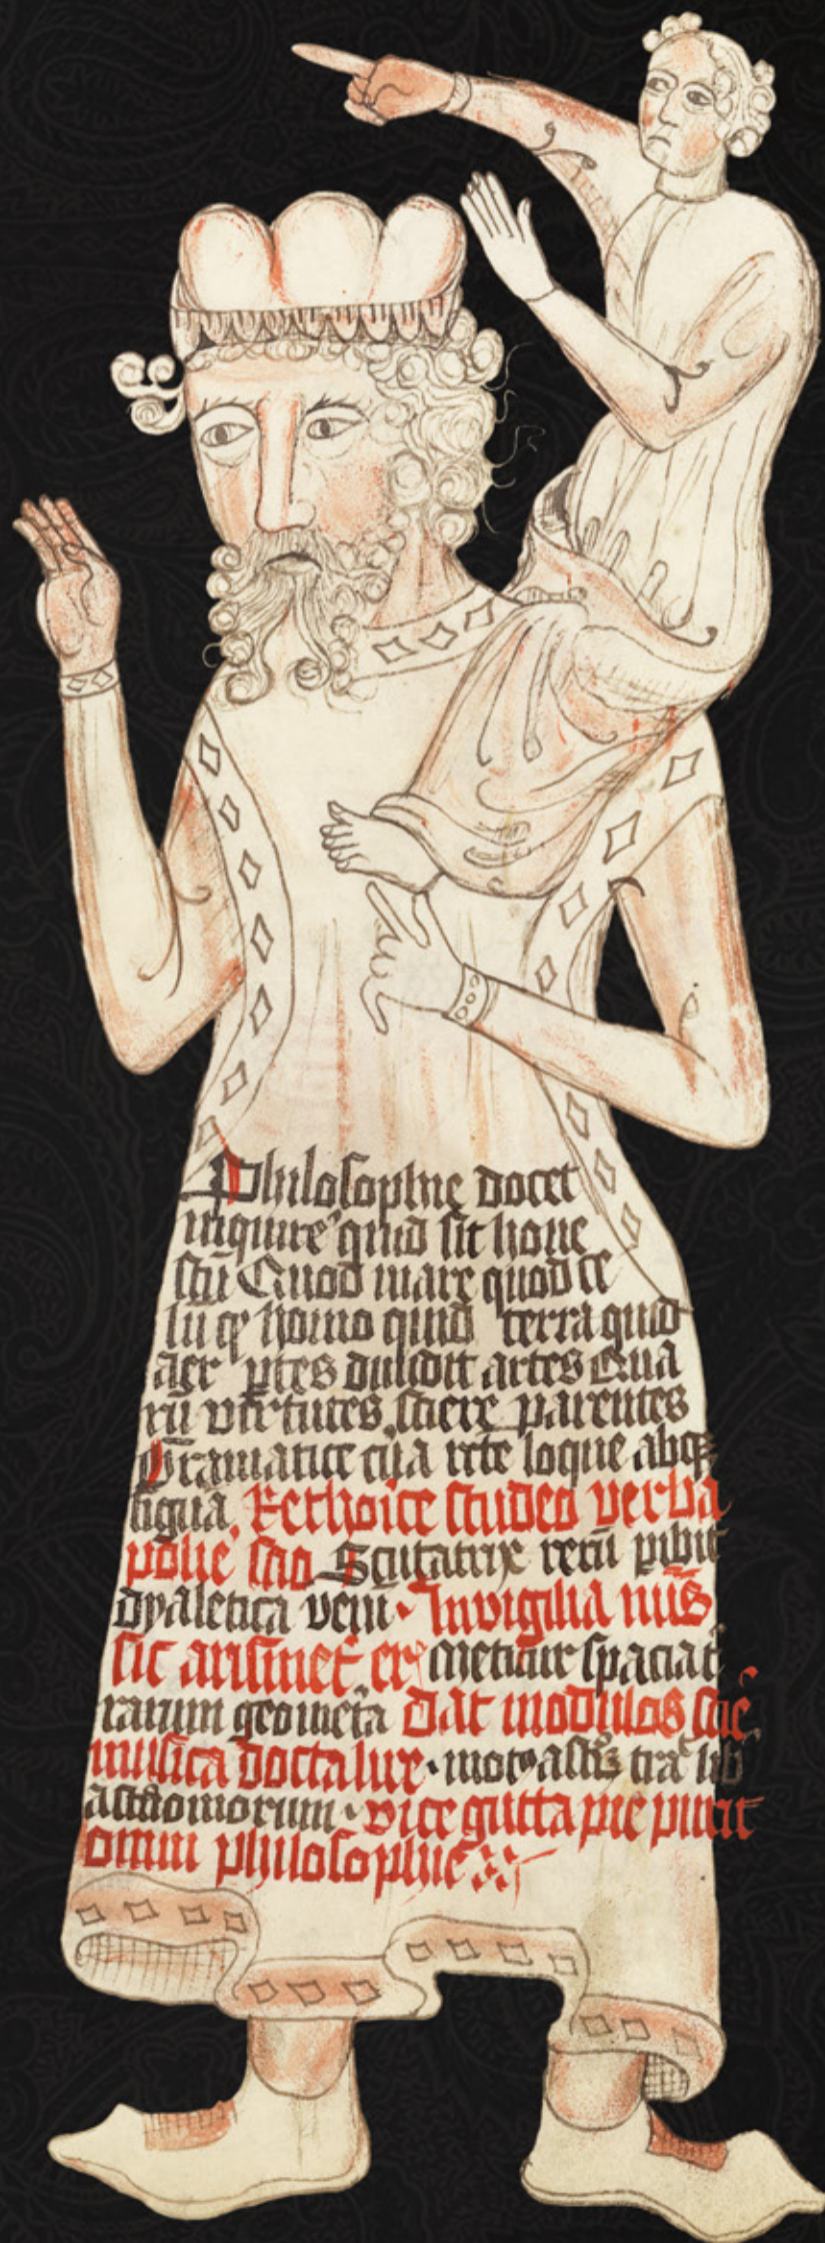

ANÕES ÀS COSTAS
DOS GRANDES
GIGANTES DO PASSADO

EXPOSIÇÃO

PODER, MITOS E MEMÓRIAS NA SOCIEDADE MEDIÉVAL

CONTRIBUTOS DE LUÍS KRUS

Lisboa, Arquivo Nacional da Torre do Tombo
1 a 31 de Outubro de 2015

<http://iem.fcsh.unl.pt>